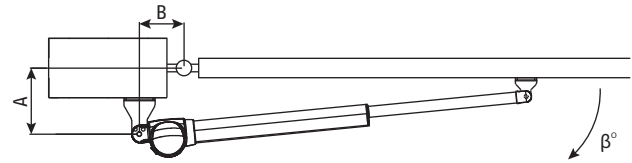

Données techniques :

	PW150 /PW200
Poids max	200kg / 250kg
Largeur max	2.0M / 2.5M
Couple nominal	2000N / 2500N
Course du moteur	360mm / 400mm
Cycle de travail	20%
Testé sur	30,000 cycles

	PW150 / PW200
Alimentation (Vdc)	24V
Intensité	4.2A / 10 secondes
Indice de protection	IP44
Temp. Fonctionnement	-20°C à 50°C
Dimensions	674x98x170mm / 799x98x179mm
Poids	3.1kg / 3.6Kg

Vue générale de l'installation :

1. Moteurs
2. Photocellules
3. Emetteur
4. Feu clignotant
5. Bouton poussoir
6. Sélecteur à clé
7. Pavé numérique
8. Gâche électrique

Cotes d'installation :

		PW150							
A	B	120	130	140	150	160	170	180	190
120									
130									
140									
150									
160									
170									
180									
190									
190									