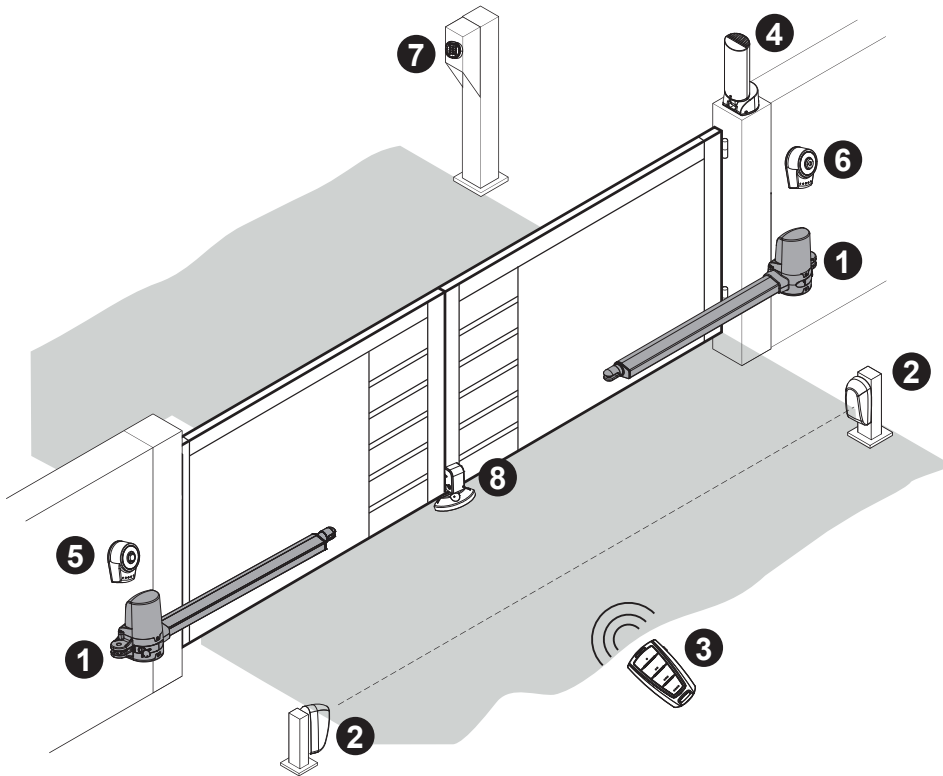

Vue générale de l'installation :

1. Moteurs
2. Photocellules
3. Emetteur
4. Feu clignotant
5. Bouton poussoir
6. Sélecteur à clé
7. Pavé numérique
8. Gâche électrique

Cotes d'installation :

		PW150							
A	B	120	130	140	150	160	170	180	190
120									
130									
140									
150									
160									
170									
180									
190									
190									