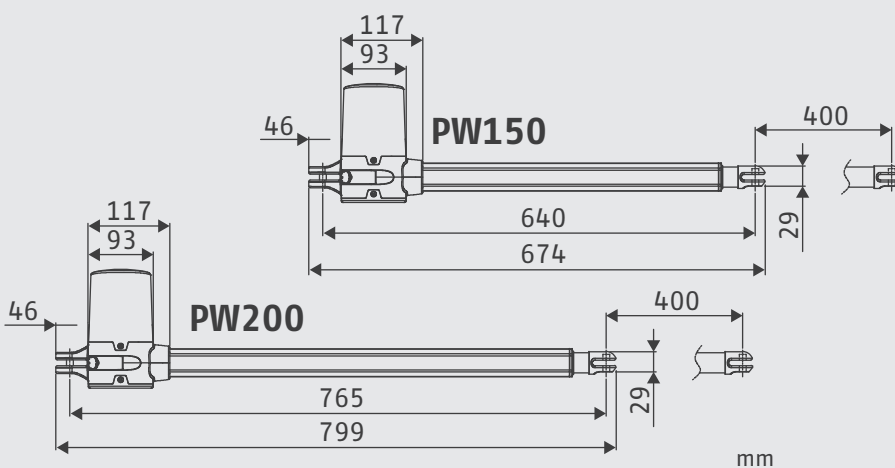

Dimensions :