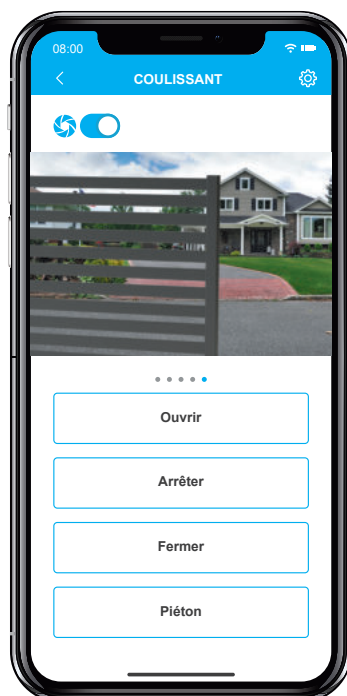

Directement
intégré sur
eyeopen

Visionner le
direct de jour
comme de nuits

Surveiller vos
accès à distance

Facile à installer
et configurer

Détection de
mouvement

PTZ

Fonction PTZ
numérique

Vidéo portier Bientôt
Disponible