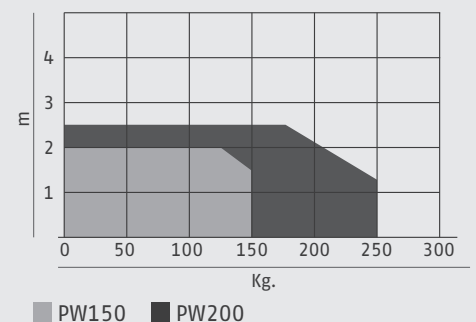

Limites d'utilisation :